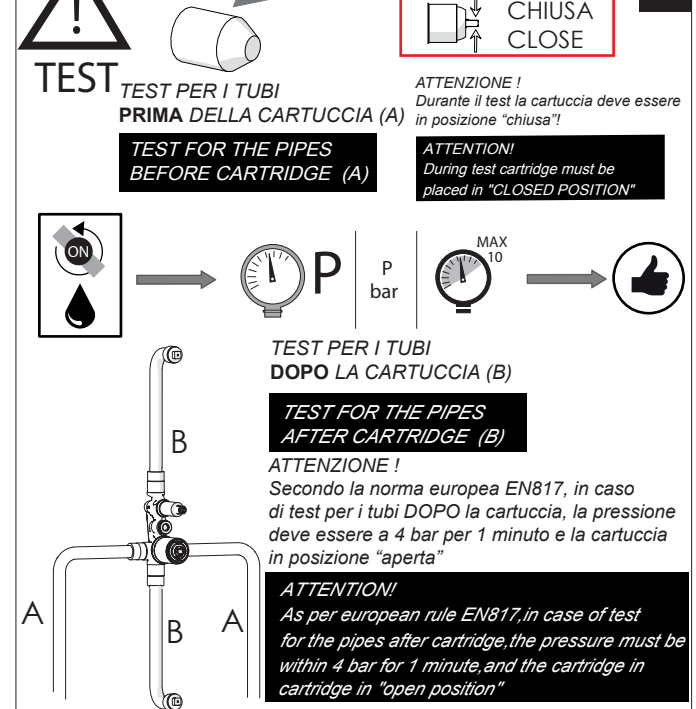

Not included / Non incluso / Non Inclus / Nie zawarty / No incluido / Nao incluido

1

**RIFERIMENTO ALLA PIASTRELLA**  
**REFERENCE TO THE TILE**  
MIN 52-MAX 85

2

4

Valvola di non ritorno  
Non-return valve

SOLO per set di riempimento e di troppopieno vasca  
ONLY for bath filling and overflow sets

www.nobili.it

**PRIMA DI INIZIARE / BEFORE STARTING**

	P bar		0,5 MIN	10 MAX		5		65 45
--	----------	--	------------	-----------	--	---	--	----------