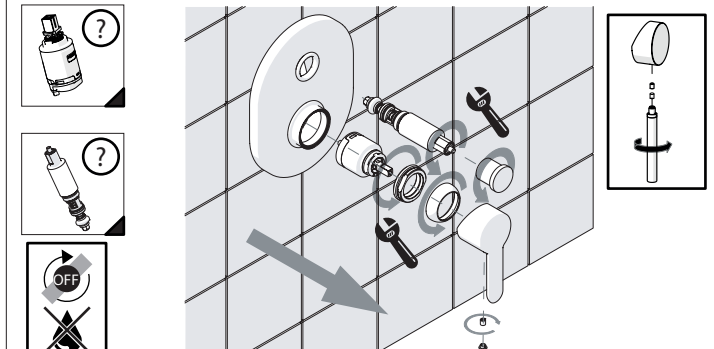

Not included / Non incluso / Non Inclus / Nie zawarty / No incluido / Nao incluido

1

**RIFERIMENTO ALLA PIASTRELLA**  
**REFERENCE TO THE TILE**  
MIN 52-MAX 85

2

4

Valvola di non ritorno  
Non-return valve

SOLO per set di riempimento e di troppopieno vasca  
ONLY for bath filling and overflow sets

www.nobili.it

**PRIMA DI INIZIARE / BEFORE STARTING**

	P bar		0,5 MIN	10 MAX		5		65 45
--	----------	--	------------	-----------	--	---	--	----------