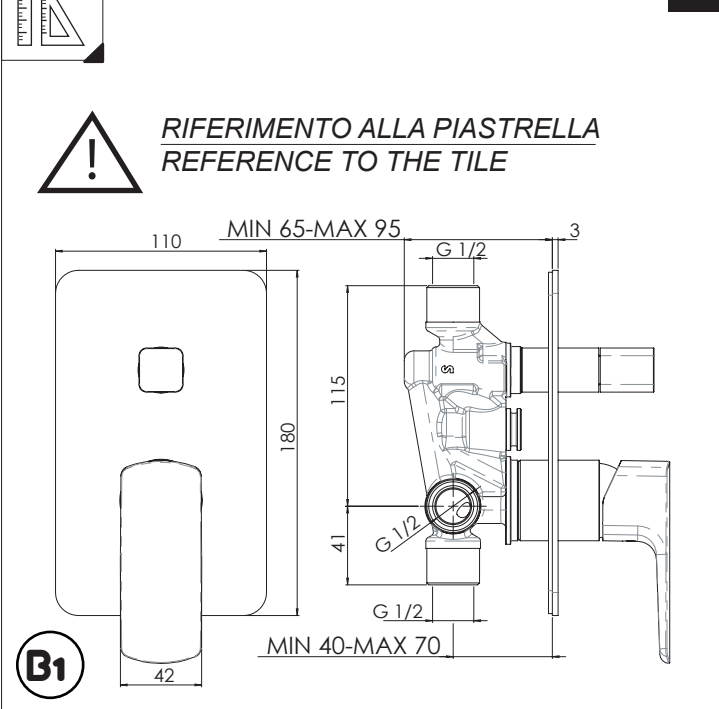

Not included / Non incluso / Non Inclus / Nie zawarty / No incluido / Nao incluido

1

**RIFERIMENTO ALLA PIASTRELLA**  
**REFERENCE TO THE TILE**  
MIN 52-MAX 85

2

4

Valvola di non ritorno  
Non-return valve

SOLO per set di riempimento e di troppopieno vasca  
ONLY for bath filling and overflow sets

www.nobili.it

**PRIMA DI INIZIARE / BEFORE STARTING**

	P bar		0,5 MIN	10 MAX		5		65 45
--	----------	--	------------	-----------	--	---	--	----------