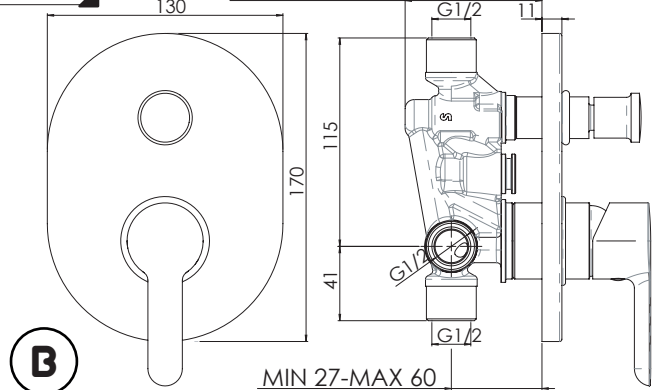

Not included / Non incluso / Non Inclus / Nie zawarty / No incluido / Nao incluido

1

**RIFERIMENTO ALLA PIASTRELLA**  
**REFERENCE TO THE TILE**  
MIN 52-MAX 85

2

4

Valvola di non ritorno  
Non-return valve

SOLO per set di riempimento e di troppopieno vasca  
ONLY for bath filling and overflow sets

www.nobili.it

**PRIMA DI INIZIARE / BEFORE STARTING**

	P bar		0,5 MIN	10 MAX		5		65 45
--	----------	--	------------	-----------	--	---	--	----------