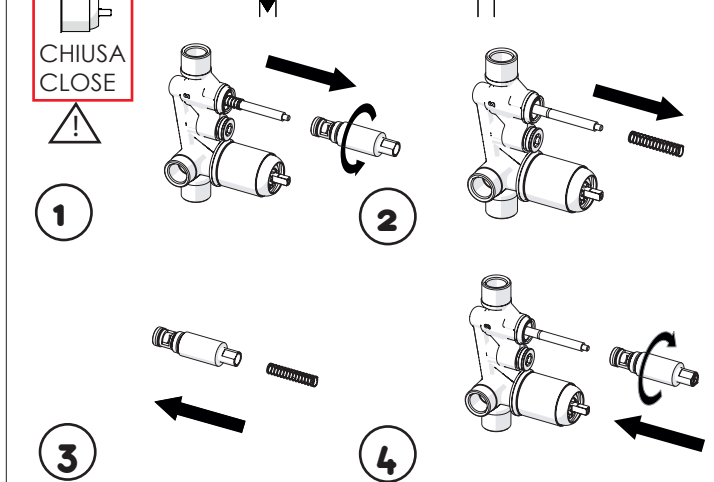

Not included / Non incluso / Non Inclus / Nie zawarty / No incluido / Nao incluido

1

**RIFERIMENTO ALLA PIASTRELLA**  
**REFERENCE TO THE TILE**  
MIN 52-MAX 85

2

4

Valvola di non ritorno  
Non-return valve

SOLO per set di riempimento e di troppopieno vasca  
ONLY for bath filling and overflow sets

www.nobili.it

**PRIMA DI INIZIARE / BEFORE STARTING**

	P bar		0,5 MIN	10 MAX		5		65 45
--	----------	--	------------	-----------	--	---	--	----------