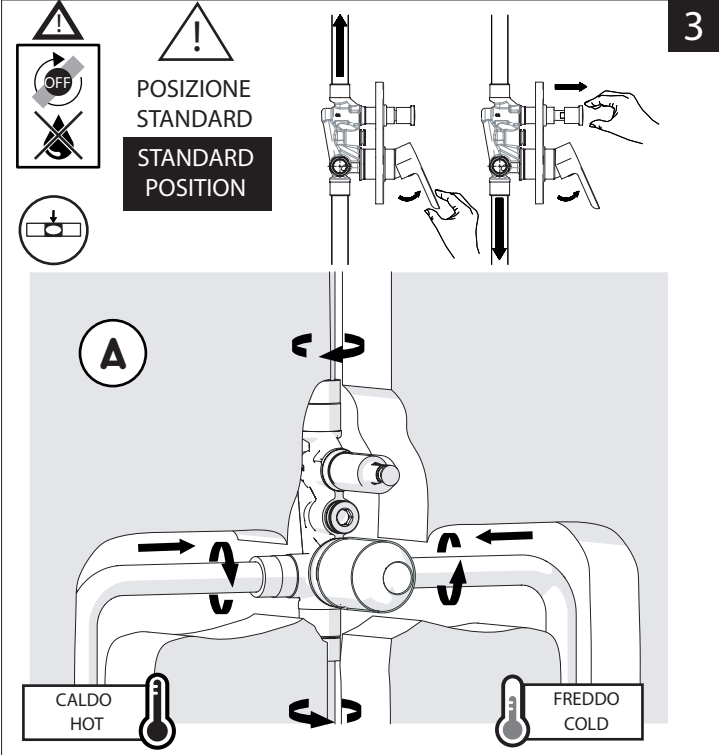

Not included / Non incluso / Non Inclus / Nie zawarty / No incluido / Nao incluido

1

**RIFERIMENTO ALLA PIASTRELLA**  
**REFERENCE TO THE TILE**  
MIN 52-MAX 85

2

4

Valvola di non ritorno  
Non-return valve

SOLO per set di riempimento e di troppopieno vasca  
ONLY for bath filling and overflow sets

www.nobili.it

**PRIMA DI INIZIARE / BEFORE STARTING**

	P bar		0,5 MIN	10 MAX		5		65 45
--	----------	--	------------	-----------	--	---	--	----------