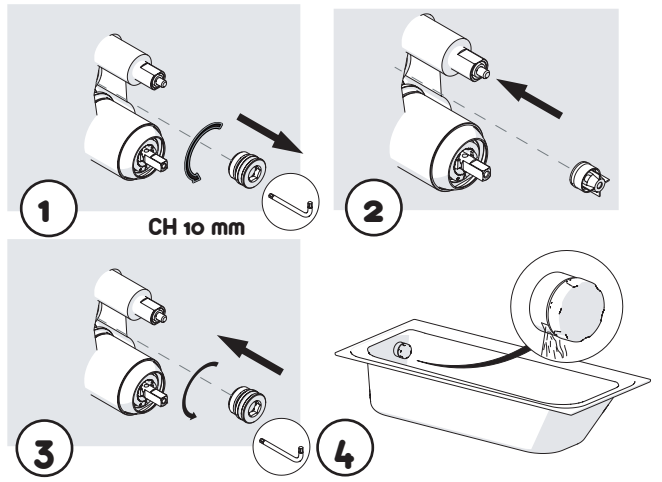

Not included / Non incluso / Non Inclus / Nie zawarty / No incluido / Nao incluido

1

**RIFERIMENTO ALLA PIASTRELLA**  
**REFERENCE TO THE TILE**  
MIN 52-MAX 85

2

4

Valvola di non ritorno  
Non-return valve

SOLO per set di riempimento e di troppopieno vasca  
ONLY for bath filling and overflow sets

www.nobili.it

**PRIMA DI INIZIARE / BEFORE STARTING**

	P bar		0,5 MIN	10 MAX		5		65 45
--	----------	--	------------	-----------	--	---	--	----------