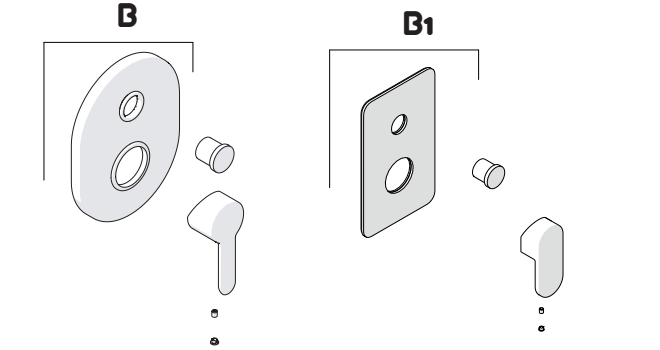

Not included / Non incluso / Non Inclus / Nie zawarty / No incluido / Nao incluido

1

**RIFERIMENTO ALLA PIASTRELLA**  
**REFERENCE TO THE TILE**  
MIN 52-MAX 85

2

4

Valvola di non ritorno  
Non-return valve

SOLO per set di riempimento e di troppopieno vasca  
ONLY for bath filling and overflow sets

www.nobili.it

**PRIMA DI INIZIARE / BEFORE STARTING**

	P bar		0,5 MIN	10 MAX		5		65 45
--	----------	--	------------	-----------	--	---	--	----------