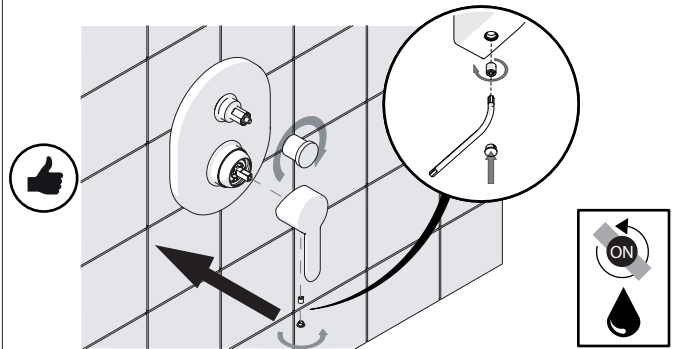

Not included / Non incluso / Non Inclus / Nie zawarty / No incluido / Nao incluido

1

**RIFERIMENTO ALLA PIASTRELLA**  
**REFERENCE TO THE TILE**  
MIN 52-MAX 85

2

4

Valvola di non ritorno  
Non-return valve

SOLO per set di riempimento e di troppopieno vasca  
ONLY for bath filling and overflow sets

www.nobili.it

**PRIMA DI INIZIARE / BEFORE STARTING**

	P bar		0,5 MIN	10 MAX		5		65 45
--	----------	--	------------	-----------	--	---	--	----------