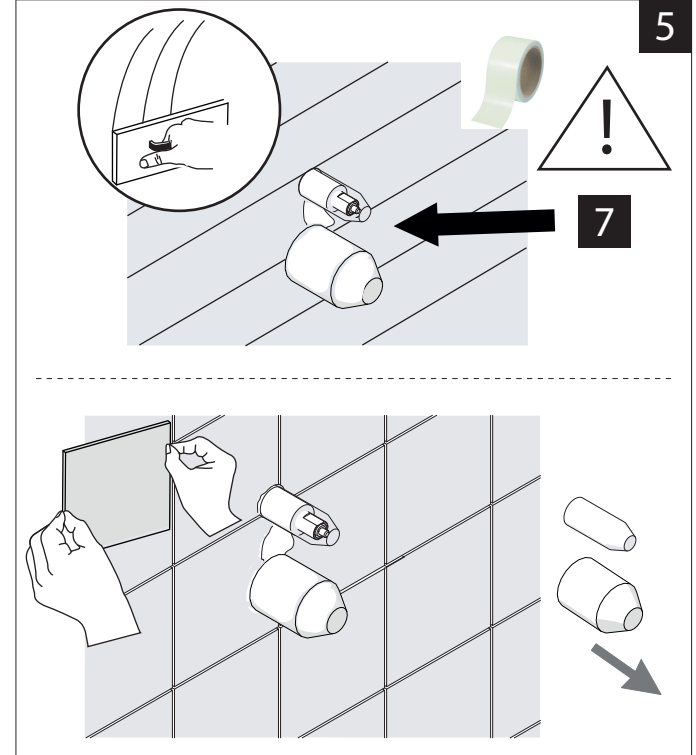

Not included / Non incluso / Non Inclus / Nie zawarty / No incluido / Nao incluido

1

**RIFERIMENTO ALLA PIASTRELLA**  
**REFERENCE TO THE TILE**  
MIN 52-MAX 85

2

4

Valvola di non ritorno  
Non-return valve

SOLO per set di riempimento e di troppopieno vasca  
ONLY for bath filling and overflow sets

www.nobili.it

**PRIMA DI INIZIARE / BEFORE STARTING**

	P bar		0,5 MIN	10 MAX		5		65 45
--	----------	--	------------	-----------	--	---	--	----------