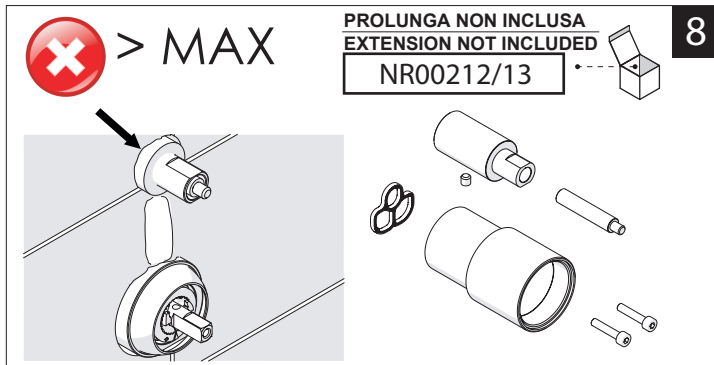

Not included / Non incluso / Non Inclus / Nie zawarty / No incluido / Nao incluido

1

**RIFERIMENTO ALLA PIASTRELLA**  
**REFERENCE TO THE TILE**  
MIN 52-MAX 85

2

4

Valvola di non ritorno  
Non-return valve

SOLO per set di riempimento e di troppopieno vasca  
ONLY for bath filling and overflow sets

www.nobili.it

**PRIMA DI INIZIARE / BEFORE STARTING**

	P bar		0,5 MIN	10 MAX		5		65 45
--	----------	--	------------	-----------	--	---	--	----------