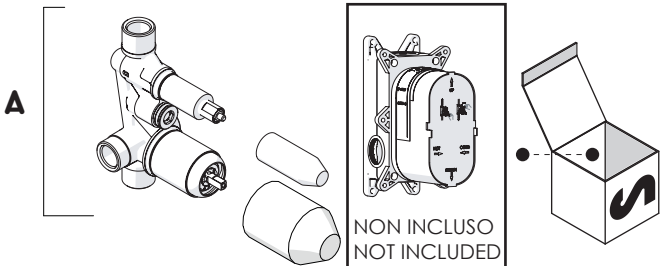

Not included / Non incluso / Non Inclus / Nie zawarty / No incluido / Nao incluido

1

**RIFERIMENTO ALLA PIASTRELLA**  
**REFERENCE TO THE TILE**  
MIN 52-MAX 85

2

4

Valvola di non ritorno  
Non-return valve

SOLO per set di riempimento e di troppopieno vasca  
ONLY for bath filling and overflow sets

www.nobili.it

**PRIMA DI INIZIARE / BEFORE STARTING**

	P bar		0,5 MIN	10 MAX		5		65 45
--	----------	--	------------	-----------	--	---	--	----------