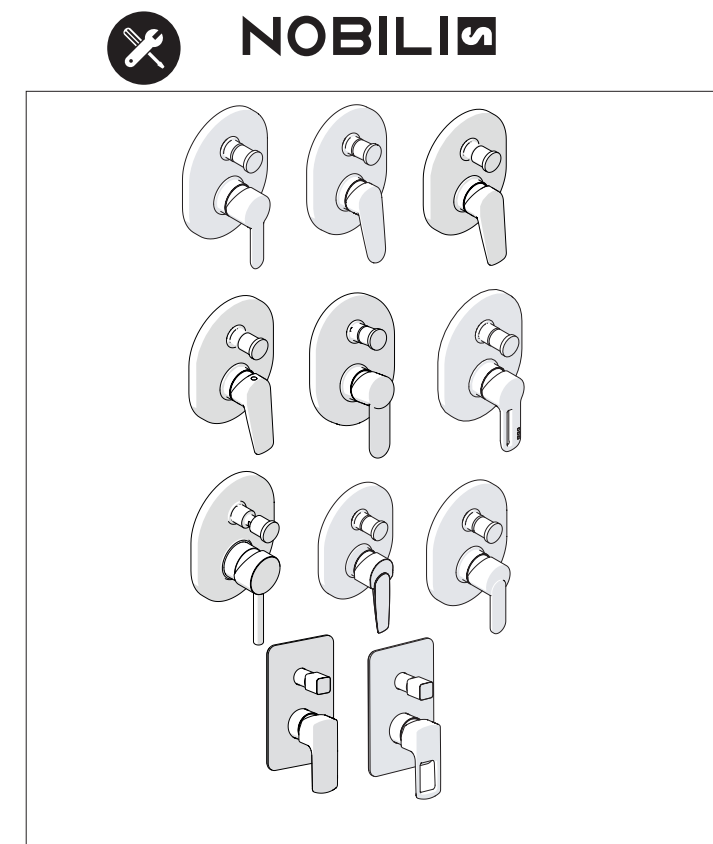

Not included / Non incluso / Non Inclus / Nie zawarty / No incluido / Nao incluido

1

**RIFERIMENTO ALLA PIASTRELLA**  
**REFERENCE TO THE TILE**  
MIN 52-MAX 85

2

4

Valvola di non ritorno  
Non-return valve

SOLO per set di riempimento e di troppopieno vasca  
ONLY for bath filling and overflow sets

www.nobili.it

**PRIMA DI INIZIARE / BEFORE STARTING**

	P bar		0,5 MIN	10 MAX		5		65 45
--	----------	--	------------	-----------	--	---	--	----------