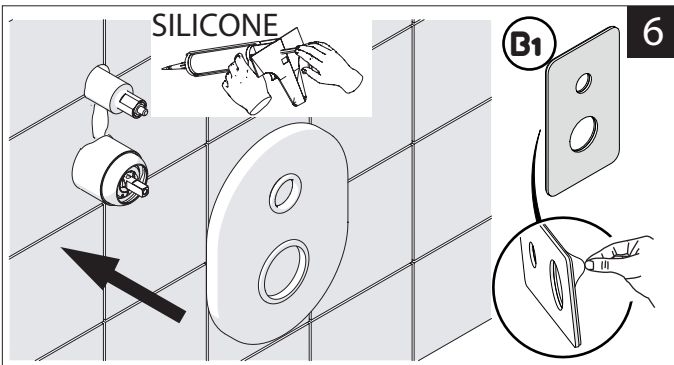

Not included / Non incluso / Non Inclus / Nie zawarty / No incluido / Nao incluido

1

**RIFERIMENTO ALLA PIASTRELLA**  
**REFERENCE TO THE TILE**  
MIN 52-MAX 85

2

4

Valvola di non ritorno  
Non-return valve

SOLO per set di riempimento e di troppopieno vasca  
ONLY for bath filling and overflow sets

www.nobili.it

**PRIMA DI INIZIARE / BEFORE STARTING**

	P bar		0,5 MIN	10 MAX		5		65 45
--	----------	--	------------	-----------	--	---	--	----------