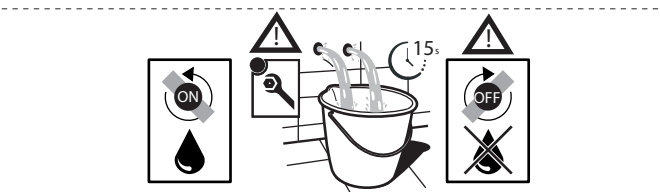

Not included / Non incluso / Non Inclus / Nie zawarty / No incluido / Nao incluido

1

**RIFERIMENTO ALLA PIASTRELLA**  
**REFERENCE TO THE TILE**  
MIN 52-MAX 85

2

4

Valvola di non ritorno  
Non-return valve

SOLO per set di riempimento e di troppopieno vasca  
ONLY for bath filling and overflow sets

www.nobili.it

**PRIMA DI INIZIARE / BEFORE STARTING**

	P bar		0,5 MIN	10 MAX		5		65 45
--	----------	--	------------	-----------	--	---	--	----------