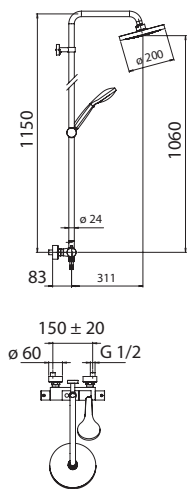

example 85330/30 **8**