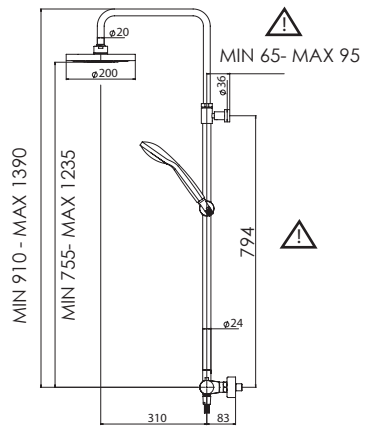

example 85330/50 TELESOPICA TELESOPIC **8**